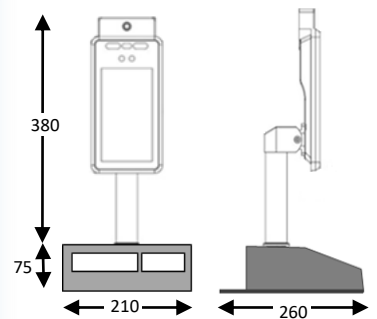

Terminal-PLUSの特徴

- EG-Keeper® の「顔認証」「体温測定」「マスク識別」に Terminal-PLUSで機能を追加(+ONE)
- 「タッチパネル付きカラーLCD」と「カードリーダー」を標準搭載し EG-Keeper® に入力・表示・カード認証機能を +ONE
- 『無人会員受付』『簡易勤怠』2つの基本パッケージを用意
- カスタマイズで機能追加や外部機器・システムとの連動可能

Terminal-PLUSの活用

I. 『無人会員受付』

- フィットネスクラブ等の受付を無人化、セルフチェックインが可能
- 学習塾や学童保育等で登塾時の受付、体調チェックを自動化

II. 『簡易勤怠』

- 「出勤区分」選択が可能となり、打刻区分と体温を自動で記録
- 来客の時は訪問先案内の簡易受付として利用可能