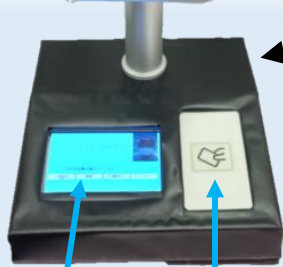

## EG-Keeper®用ソリューション端末『Terminal-PLUS』ご紹介

## 顔認証端末 EG-Keeper®

- 顔認証(登録者確認)
- 体温測定(体表面温度)
- マスク識別(有無チェック)

## Terminal-PLUS

- ガイダンス表示
- タッチパネル入力
- カード認証

※表示内容はカスタマイズ可能  
※Bluetooth/WiFiで外部機器連動

タッチパネル付  
カラーLCD

ICカード  
リーダー

## Terminal-PLUSの特徴

- ◆ EG-Keeper® の「顔認証」「体温測定」「マスク識別」に Terminal-PLUSで機能を追加(+ONE)
- ◆ 「タッチパネル付きカラーLCD」と「カードリーダー」を標準搭載し EG-Keeper® に入力・表示・カード認証機能を +ONE
- ◆ 『無人会員受付』『簡易勤怠』2つの基本パッケージを用意
- ◆ カスタマイズで機能追加や外部機器・システムとの連動可能