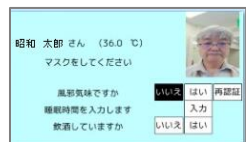

Terminal-PLUSの活用

I. 『無人会員受付』

- フィットネスクラブ等の受付を無人化、セルフチェックインが可能
- 学習塾や学童保育等で登塾時の受付、体調チェックを自動化